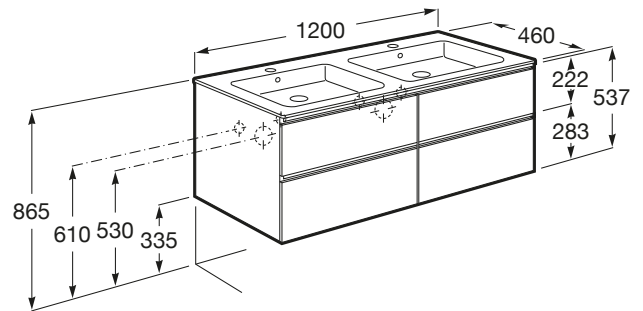

THE GAP

Unik (mueble de cuatro cajones y lavabo doble)

MEDIDAS

Longitud	1200 mm
Anchura	460 mm
Altura	537 mm

COLORES Y ACABADOS

PVPR (IVA INCLUIDO)

1110,78 €

DIBUJOS TÉCNICOS

CARACTERÍSTICAS

UNIK - Conjunto de mueble base de cuatro cajones y lavabo doble. No incluye patas ni grifería.

Forma lavabo: Cuadrado

Instalación de la grifería: En el lavabo

Lavabo / Agujeros para grifería: 1 Agujero en el centro

Lavabo / Doble seno

Lavabo / Posición de la repisa: A ambos lados

Lavabo / Repisa integrada

Material / Lavabo: Porcelana

Material / Mueble base: Tablero de partículas

Medidas / Lavabo y mueble / Altura (mm): 537

Medidas / Lavabo y mueble / Anchura (mm): 460

Medidas / Lavabo y mueble / Longitud (mm): 1200

Mueble base / Combinación de puertas y cajones: 4 Cajones

Mueble base / Estructura: Cajones

Mueble base / Separadores internos